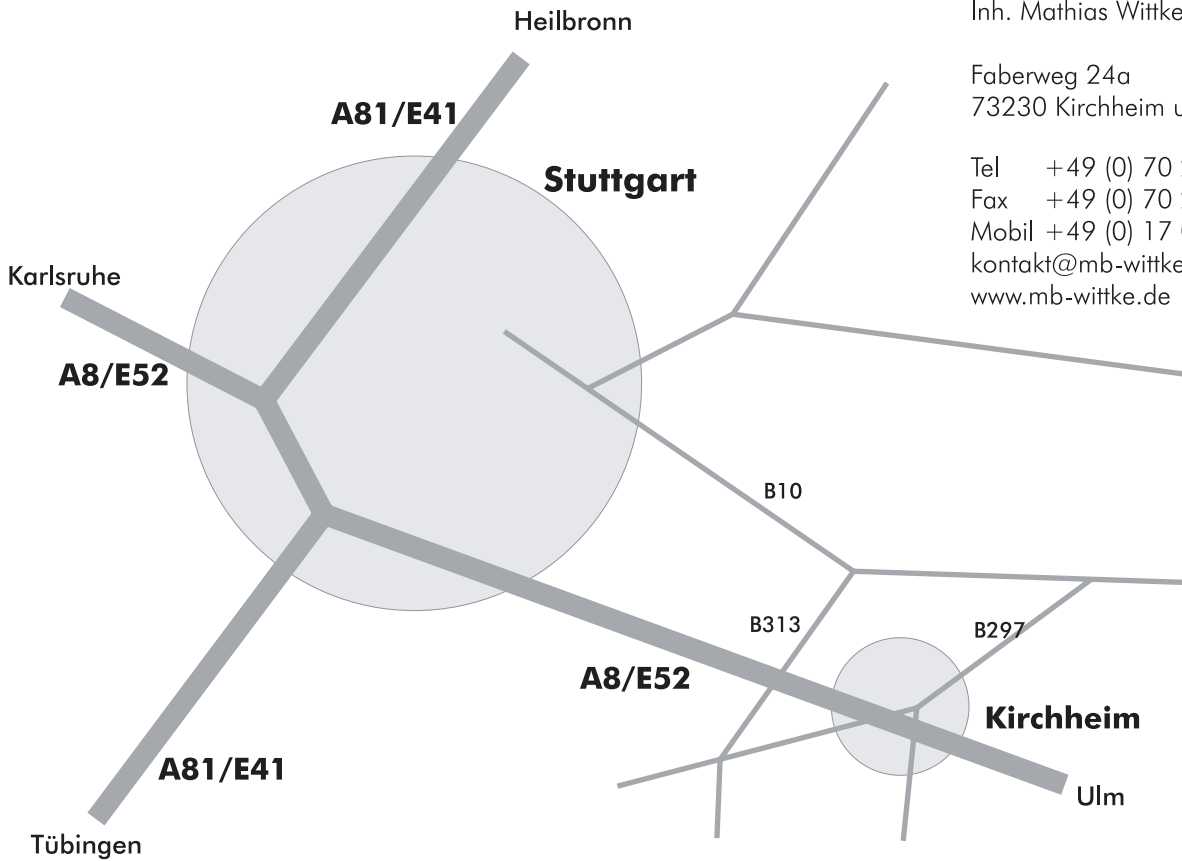

M.B. WITTKE

Inh. Mathias Wittke

Faberweg 24a
73230 Kirchheim unter Teck

Tel +49 (0) 70 21 - 8 32 41
Fax +49 (0) 70 21 - 8 35 56
Mobil +49 (0) 17 0 - 2 80 11 62
kontakt@mb-wittke.de
www.mb-wittke.de

- Autobahn A8 Stuttgart - München - Stuttgart
- AS57 Kirchheim/Teck OST
- Vom Zubringer rechts Richtung Kirchheim/Teck (Polizei)
- Nächste Abfahrt Kirchheim/Teck Polizei
- 270° Bogen folgen, abbiegende Vorfahrtsstraße folgen
- Nach rechts auf die Lenninger Str. Richtung Polizei abbiegen
- Nächste Kreuzung links Richtung Dettingen
- Ca. 600m links Richtung TÜV abbiegen > Faberweg (gegenüberliegend Squash Halle)
- Ca. 150m rechts bis zur Wendepflanzung, am Ende parken
- Auf dem Gelände Fa. Wagner, Halle Wagner/Wittke